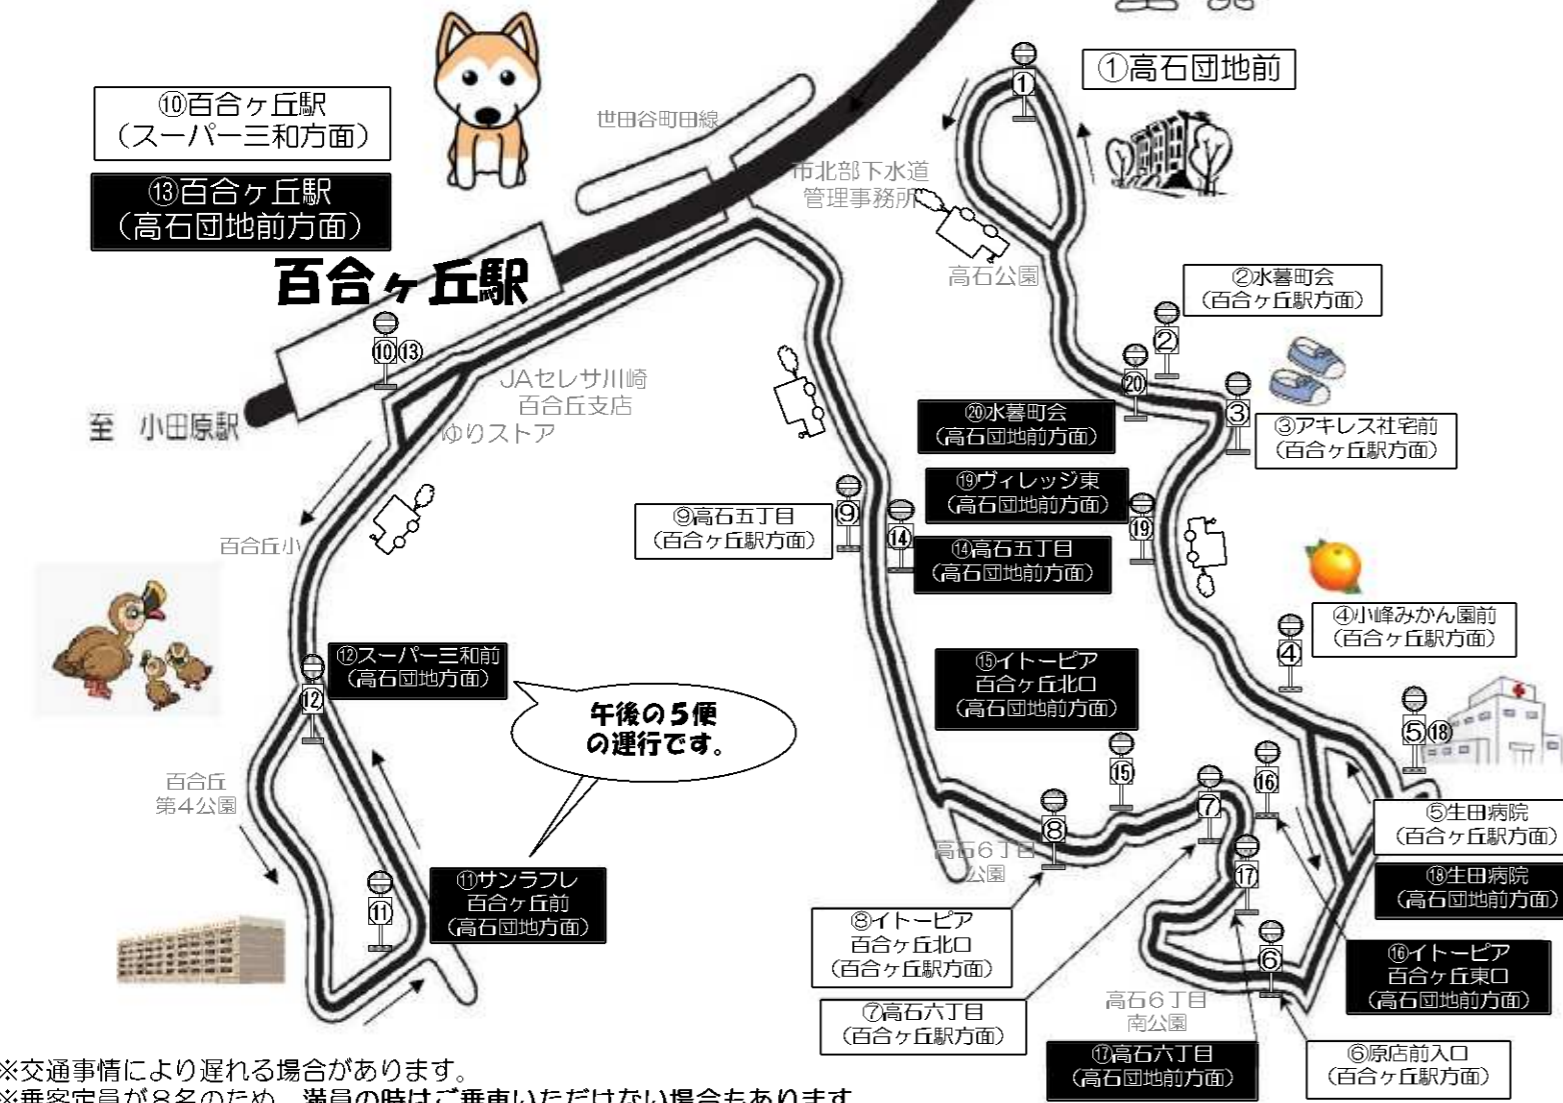

【系統1】①高石団地前→⑤生田病院→⑬百合ヶ丘駅→⑯生田病院→①高石団地前

【系統2】①高石団地前→⑤生田病院→⑩百合ヶ丘駅→⑫スーパー三和前→⑬百合ヶ丘駅→⑯生田病院→①高石団地前

※⑫スーパー三和前は、午後の5本の運行のみとなります

※交通事情により遅れる場合があります。
※乗客定員が8名のため、満員の時はご乗車いただけない場合もあります。

《「山ゆり号」時刻表（6月1日～8月31日運行）土日、祝日除く》

「山ゆり号」出発式の際の写真です！
(平成22年6月1日：生田病院にて撮影)

【「山ゆり号」の運行について】

- ・お昼前の運行が比較的空いています。午前中の涼しいときや小さいお子様がいる方の買物等の利用が便利です。
- ・夕方近くの百合ヶ丘駅行きも空いています。是非、ご利用ください。
- ・サポーター登録は車内でも受付可能です。是非、本格運行に向けて、サポーター登録をお願いいたします。
- ・「山ゆり号」は車内の雰囲気がとてもよく、地域に密着した魅力的な交通手段です。

《「山ゆり号」の試行運行の内容について》

- ・運行期間：平成22年6月1日（火）～8月31日（火） ※土曜日、日曜日、祝日運休
- ・運行時間：高石団地前9：35発～高石団地前18：13着
※概ね30分ごとに運行（ただし、休憩時間等があります。詳しくは時刻表をご覧ください。）
- ・運行本数：12本/日（往復合計24本/日）
※午後の5本はスーパー三和前までいきます。（詳しくは時刻表をご覧ください。）
- ・乗客定員：8名（電動ステップ、手すり等バリアフリー化対応ですが、車椅子の方はご利用できません。）
- ・運行会社：コスモ交通株式会社